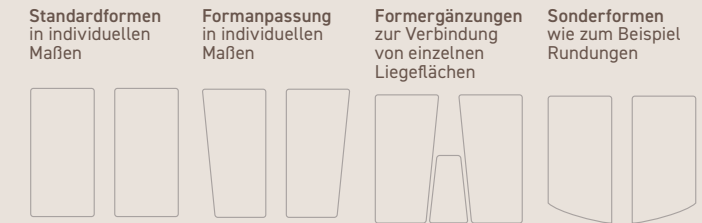

JEDES MAß IST UNS RECHT

Standardmaße oder
individuelle Formen

Unseren gesunden Naturmatratzen sind keine Grenzen gesetzt. Damit sie perfekt zu Dir und Deinem Schlaf passen.